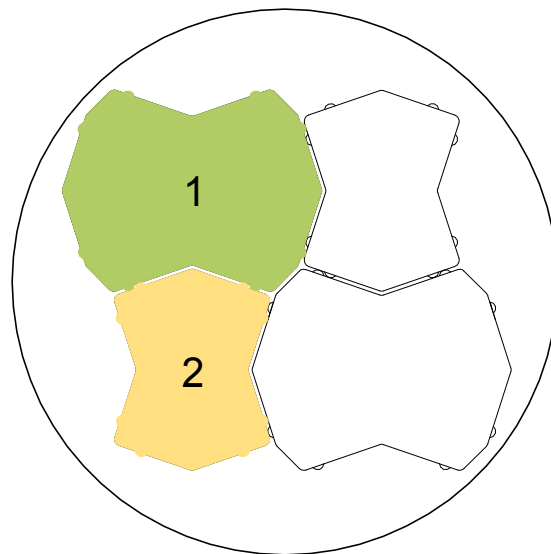

# Radial - V

Verlegemuster RA-1

15,58x11,95x8 cm u. 20,08x15,59x8 cm

verlegegerecht (kein Nachlegen von Einzelsteinen erforderlich)

M = 1:20

20,08x15,59x8 cm

15,58x11,95x8 cm