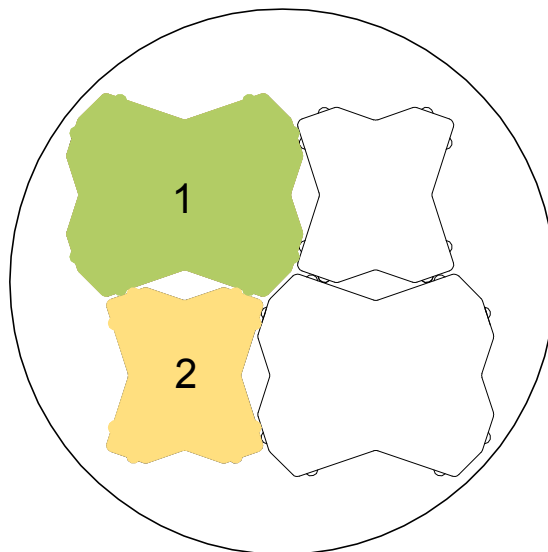

Radial - Öko - V

Verlegemuster RÖ-1

11,9x13,51x8 cm u. 18,15x15,57x8 cm

M = 1:20

18,15x15,57x8 cm

11,9x13,51x8 cm