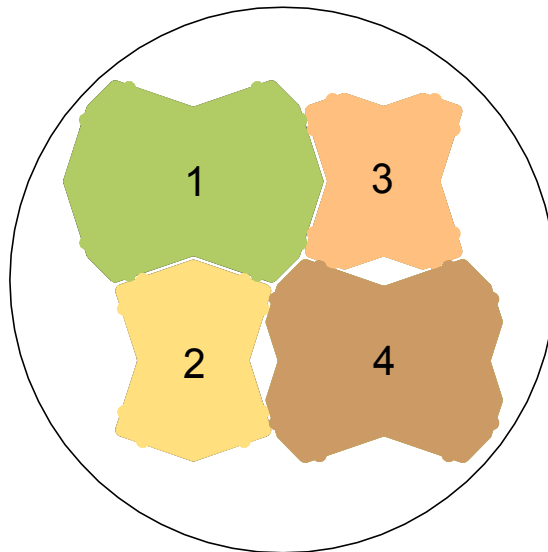

Kombination aus Radial und Radial-Öko

Verlgemuster RA-1/RÖ-1

115,58x11,95x8 cm, 20,08x15,59x8 cm,

11,9x13,51x8 cm u. 18,15x15,57x8 cm

M = 1:20

20,08x15,59x8 cm

11,9x13,51x8 cm

15,58x11,95x8 cm

18,15x15,57x8 cm