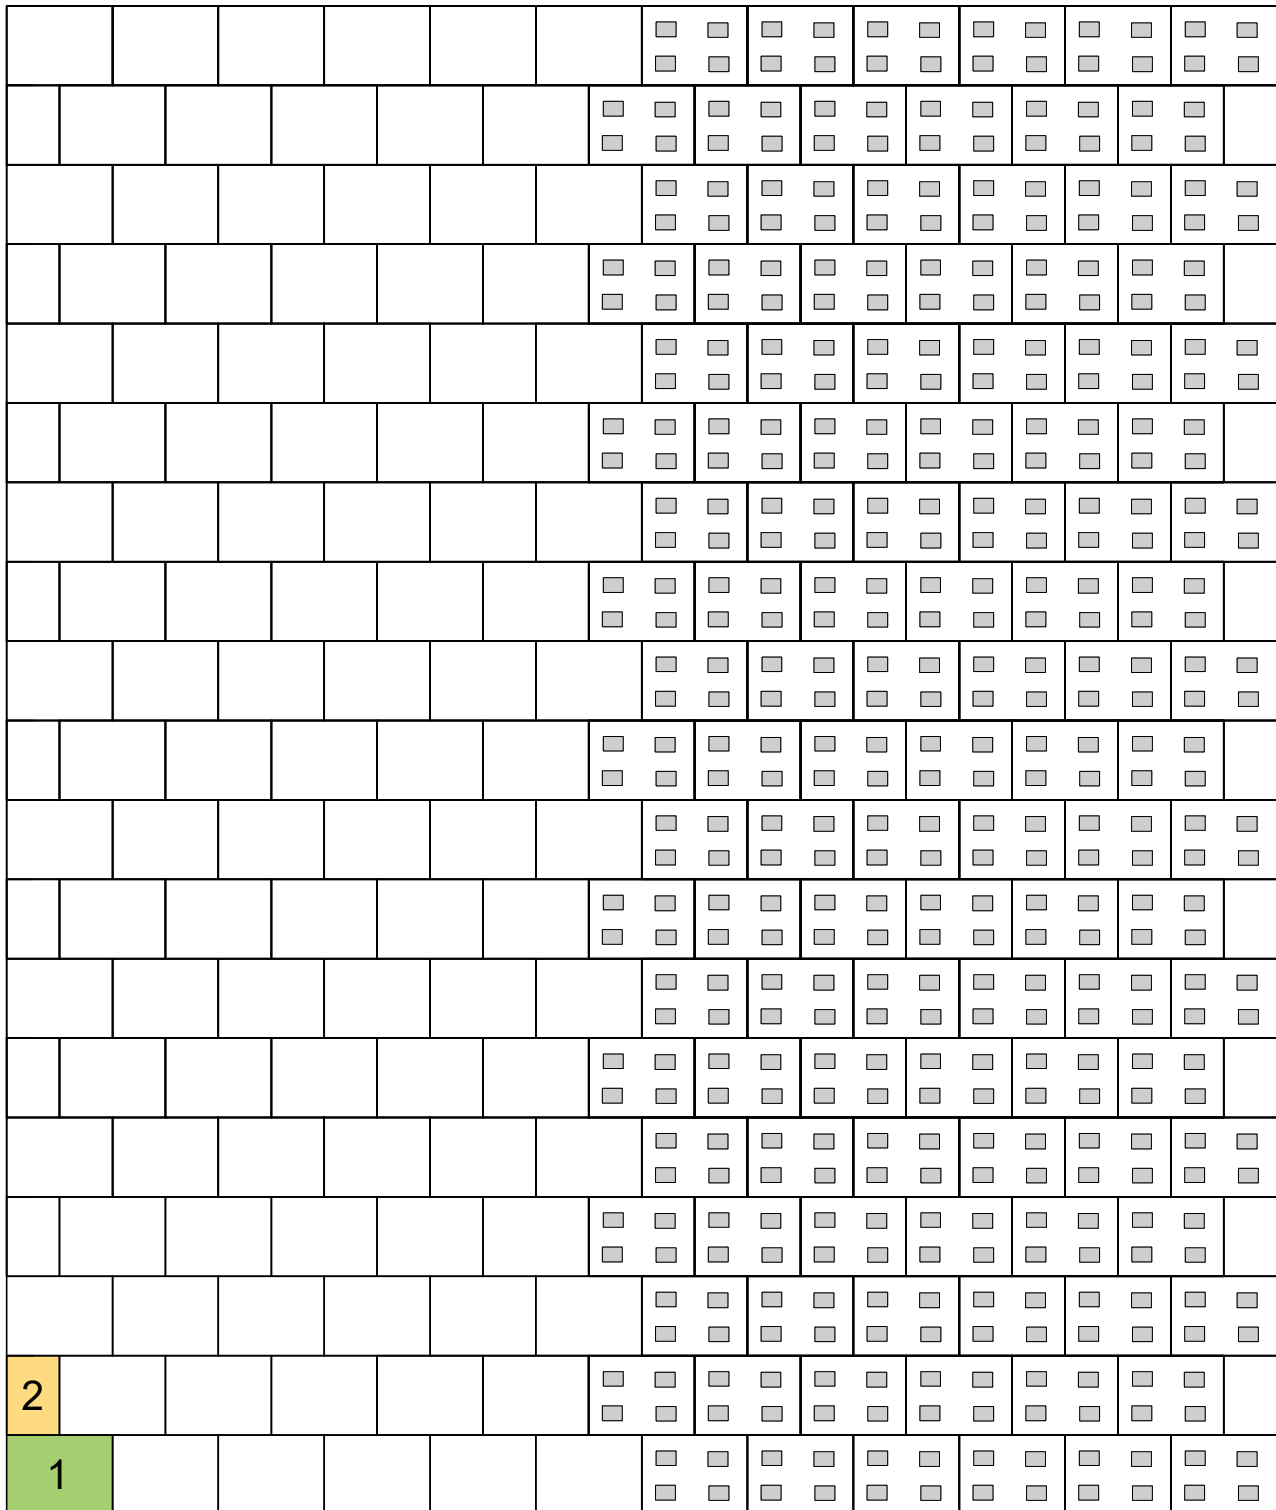

Quattro-Safe ® und Quattro-Safe ® Aqua

Verlegemuster QS+QSA 1

28x21x8 cm

M = 1:20

28x21x8 cm

21x14x8 cm (Halbe)