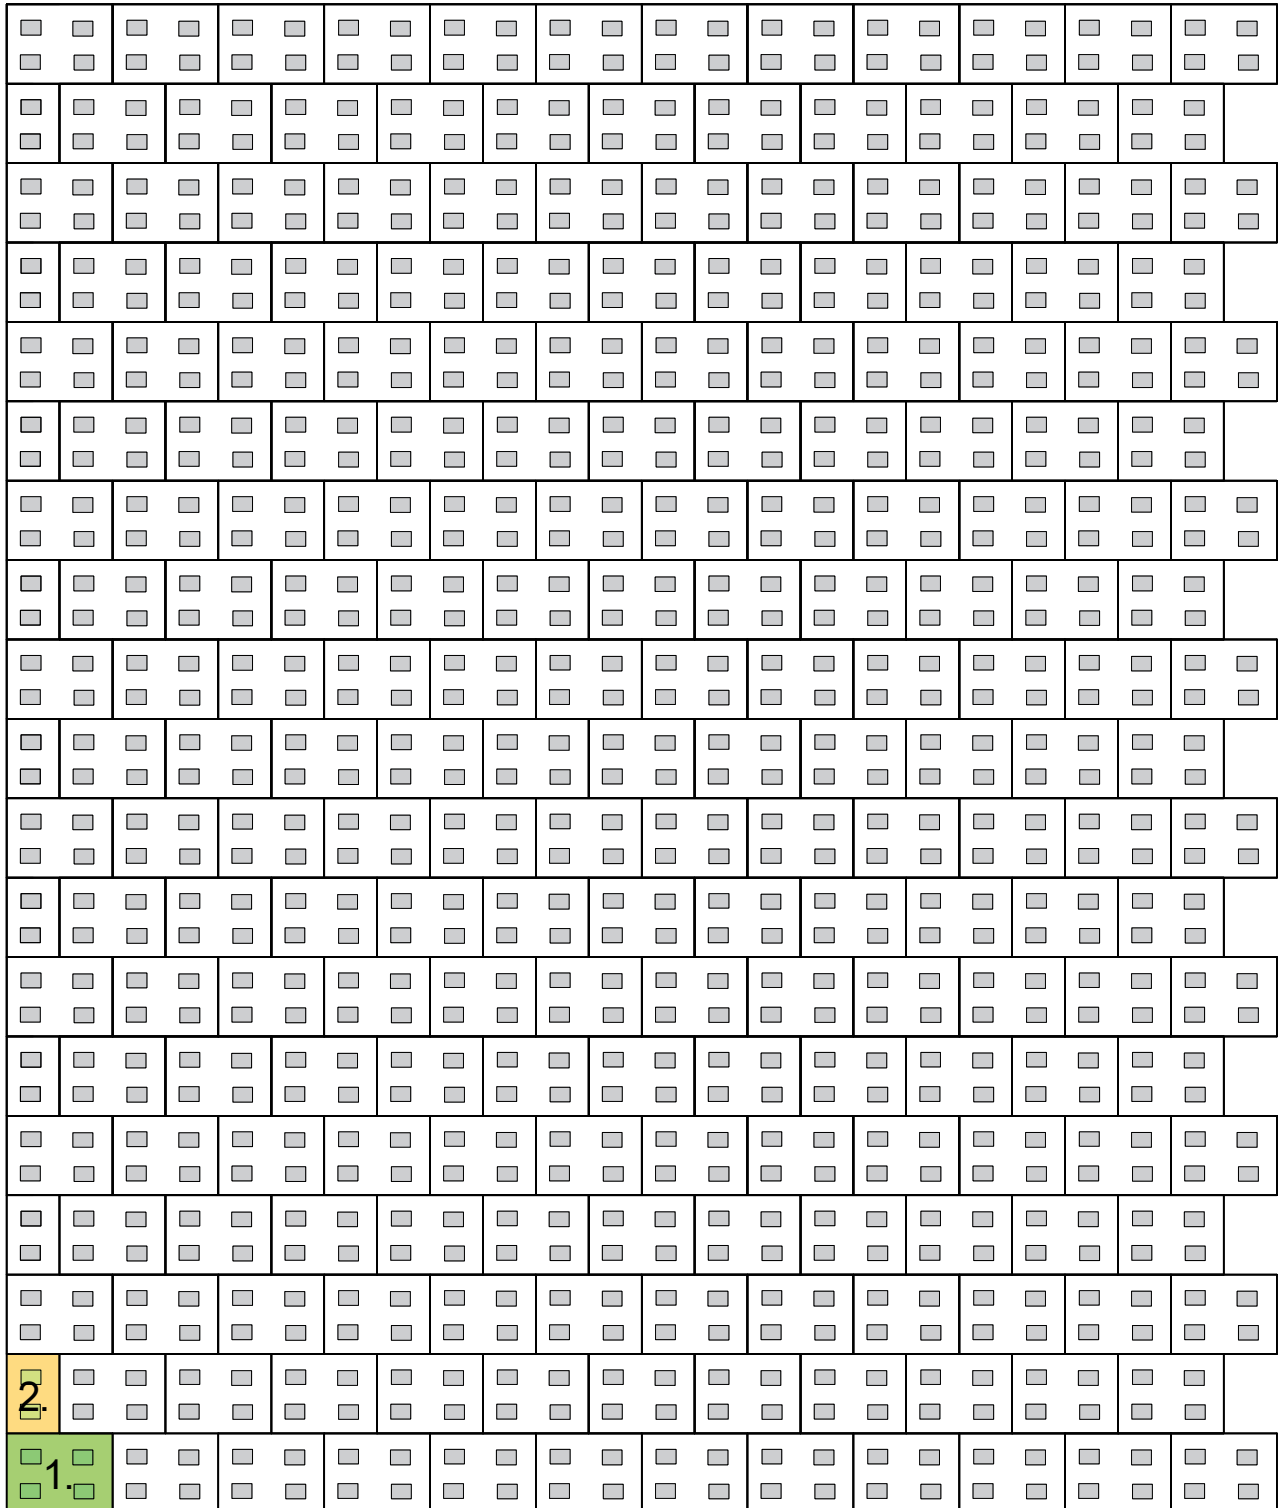

# Quattro-Safe® Aqua

Verlegemuster QSA 1

28x21x8 cm

M = 1:20

Seit 1927

Betonwerke Emsland

28x21x8 cm

21x14x8 cm (Halbe)