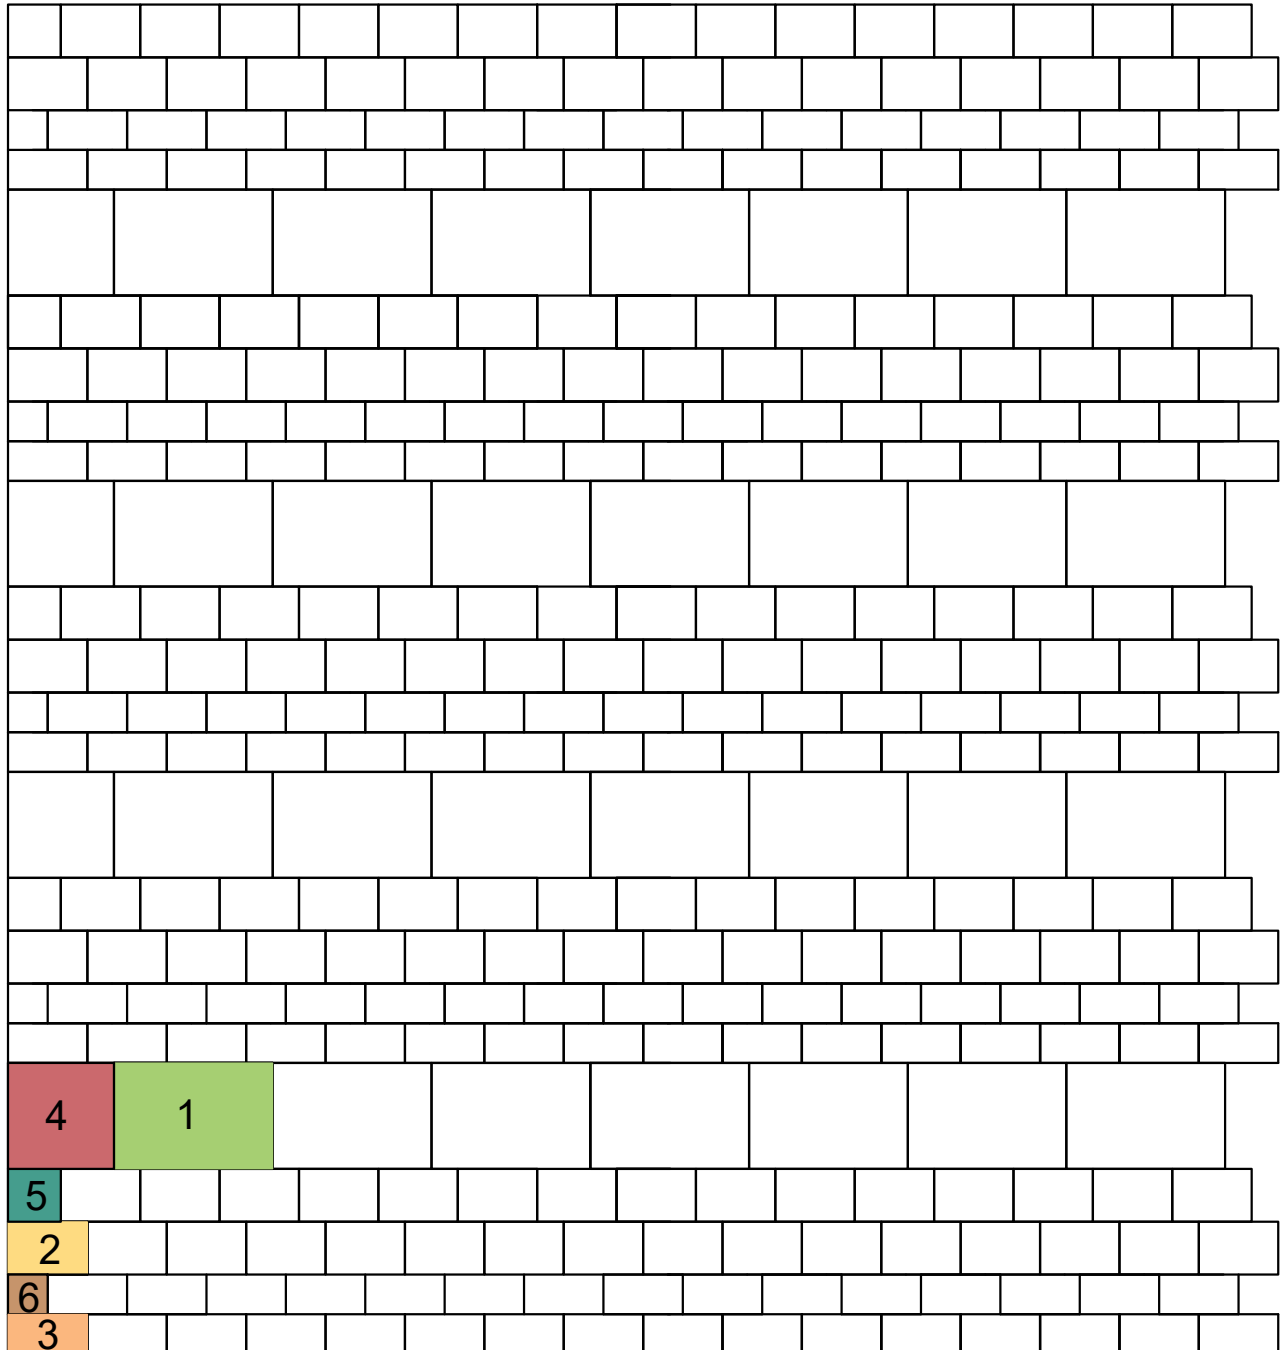

Promenade

Verlegemuster P7

42x28x8 cm, 28x28x8 cm, 21x14x8 cm, 21x10,5x8 cm,
14x14x8 cm u. 10,5x10,5x8 cm

M = 1:20

42x28x8cm

28x28x8cm (Anfänger)

21x14x8 cm

14x14x8 cm (Anfänger)

21x10,5x8 cm

10,5x10,5x8 cm (Anfänger)